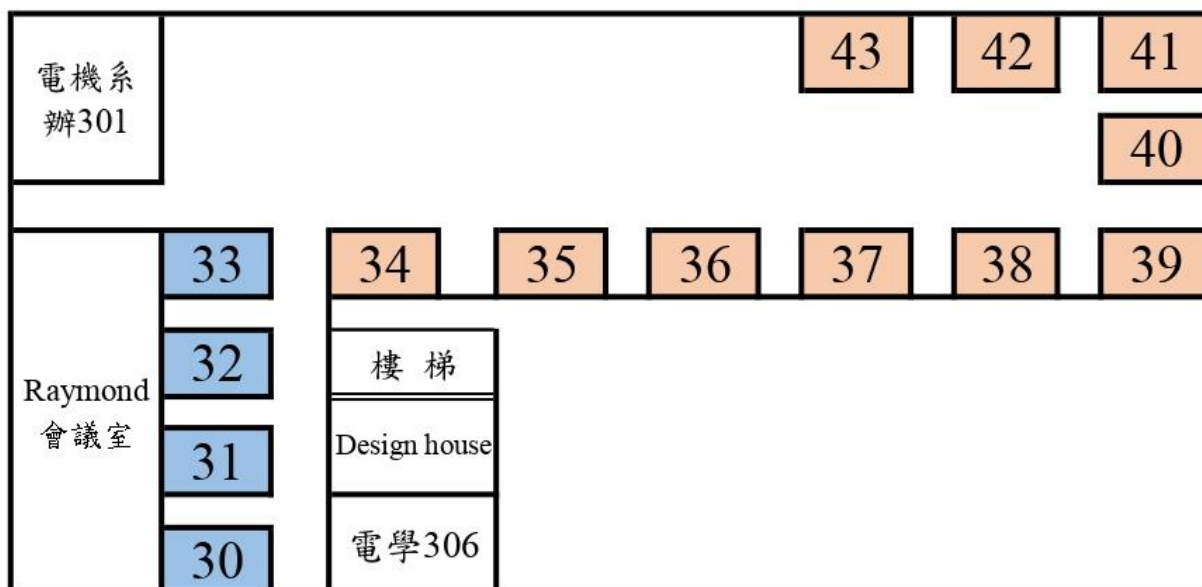

請各組同學當天依序號位置張貼海報並展示報告：