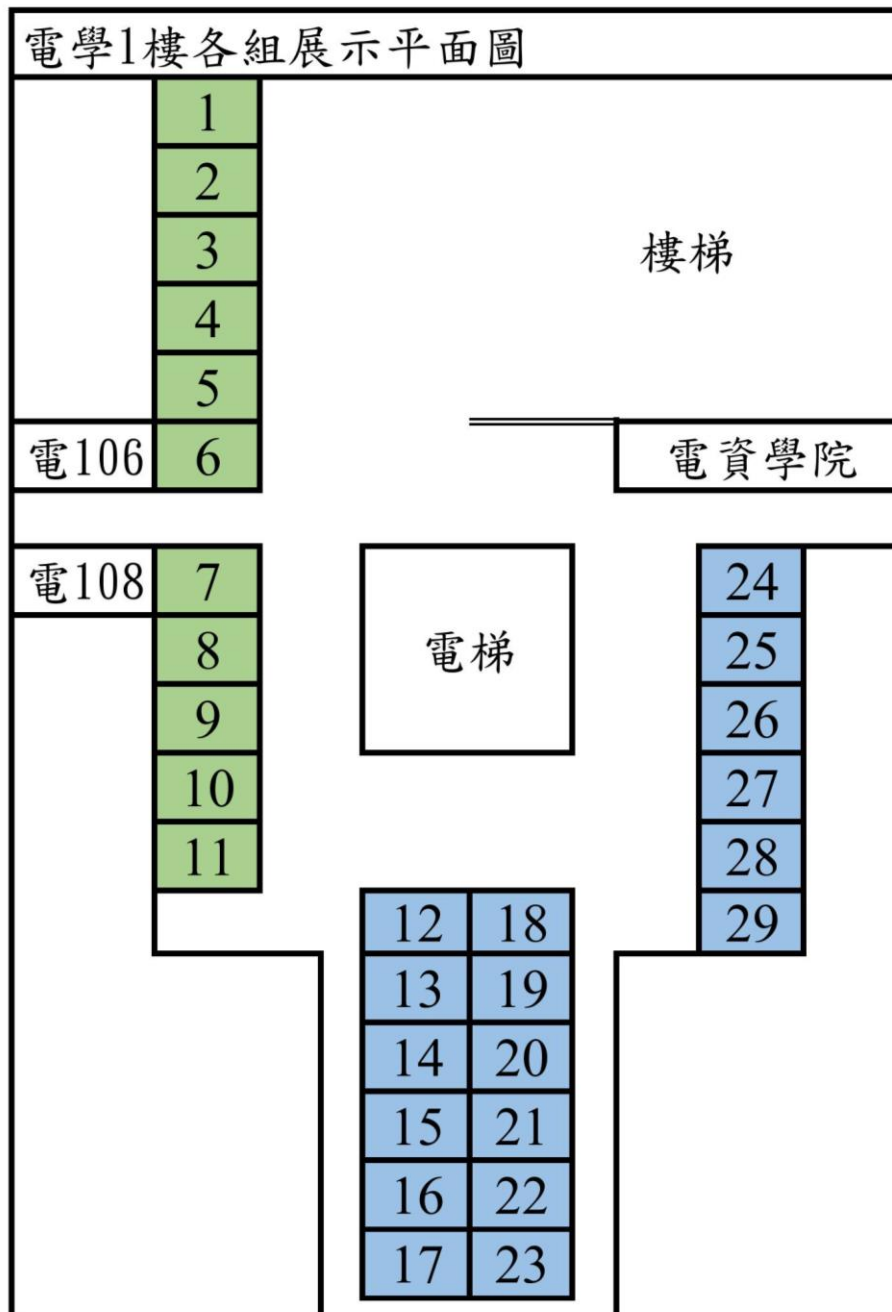

# 114-2 學期電機系專題實作競賽相關資訊

- 👉 各組競賽地點與報告時間資訊 時間:115年6月10日(三)
1. 各組專題於115年6月10日(星期三)上午9:30-12:00，於電學大樓一、三樓平台進行口頭報告，每位評審老師評分時間(約4-5分鐘)並對於專題內容進行提問及給予建議。
  2. 各組專題報告時間以及場地位置，已公佈於電機系網頁及電機系公佈欄上(如下表)，請各組自行參閱，**並按報告時間(提前 30 分鐘)上午 9:00 至競賽地點報到！**
  3. 口頭報告 6/10(三)**當天全組所有同學皆一律參加並到場參與報告，未到者初審成績以 0 分計算。**
  4. 請各組同學務必於**6月1日(星期一)晚上 12 點前**將專題資料(含專題書面報告電子檔、海報檔案、期中報告檔案內容)在 Google Drive 雲端硬碟上與帳號 [cyeeproject@ee.cycu.edu.tw](mailto:cyeeproject@ee.cycu.edu.tw) 共用，依照系統時間為準，逾期不接受。  
※(檔案命名依照以下格式，[第 08 組]書面報告 v.1、[第 08 組]海報 v.1 與[第 08 組]期中報告內容 v.1，如有更改請勿刪檔，新增 v.2 即可。)
  5. 請於**6/1(一)下午 5 點前**將專題「**論文比對結果**」列印出紙本，經指導老師簽名後，繳交回系辦。(紙本只需列印後面比對%數，請寫上班級、姓名)
  6. 海報印製格式以 A0(84cm×118cm)尺寸為大小、亮面材質，以一頁為限，**當天自行將海報帶至會場場佈。**
  7. 如有重大事情無法參加專題報告，請至系辦公室以正式書面假單請假。

電機系辦公室啟 115/5/25

請各組同學當天依序號位置張貼海報並展示報告：